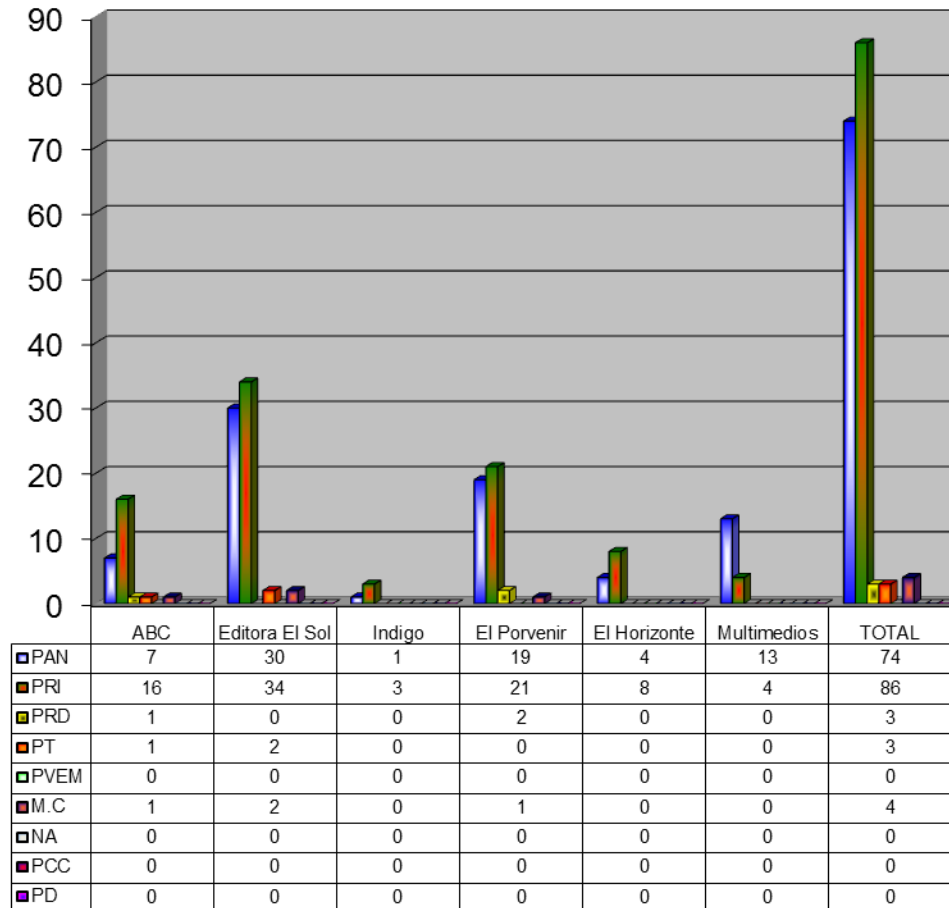

COMISIÓN ESTATAL ELECTORAL DE NUEVO LEÓN
PORCENTAJE Y ESPACIO TOTAL DEDICADO A CADA PARTIDO POLÍTICO EN PRENSA (CM2)
ACUMULADO DE PRENSA NOVIEMBRE DE 2013

COMISIÓN ESTATAL ELECTORAL DE NUEVO LEÓN
PORCENTAJE Y NÚMERO TOTAL DE NOTAS DEDICADAS A CADA PARTIDO POLÍTICO EN
PRENSA
ACUMULADO DE PRENSA NOVIEMBRE DE 2013

**COMISIÓN ESTATAL ELECTORAL DE NUEVO LEÓN
TOTAL DE NOTAS DEDICADAS A CADA PARTIDO POLÍTICO POR GRUPO EDITORIAL
ACUMULADO DE PRENSA NOVIEMBRE DE 2013**

COMISIÓN ESTATAL ELECTORAL DE NUEVO LEÓN
PORCENTAJE Y TIEMPO TOTAL DEDICADO A CADA PARTIDO POLÍTICO EN RADIO
(HORAS)
ACUMULADO DE NOVIEMBRE DEL 2013

COMISIÓN ESTATAL ELECTORAL DE NUEVO LEÓN
PORCENTAJE Y NÚMERO TOTAL DE NOTAS DEDICADAS A CADA PARTIDO POLÍTICO EN
RADIO
ACUMULADO DE NOVIEMBRE DEL 2013

COMISIÓN ESTATAL ELECTORAL DE NUEVO LEÓN
TOTAL DE NOTAS DEDICADAS A CADA PARTIDO POLÍTICO POR GRUPO RADIOFÓNICO
ACUMULADO DE NOVIEMBRE DEL 2013

COMISIÓN ESTATAL ELECTORAL DE NUEVO LEÓN
PORCENTAJE Y TIEMPO TOTAL DEDICADO A CADA PARTIDO POLÍTICO EN TELEVISIÓN
(HORAS)
ACUMULADO DE NOVIEMBRE DEL 2013

COMISIÓN ESTATAL ELECTORAL DE NUEVO LEÓN
PORCENTAJE Y NÚMERO TOTAL DE NOTAS DEDICADAS A CADA PARTIDO POLÍTICO EN
TELEVISIÓN
ACUMULADO DE NOVIEMBRE DEL 2013