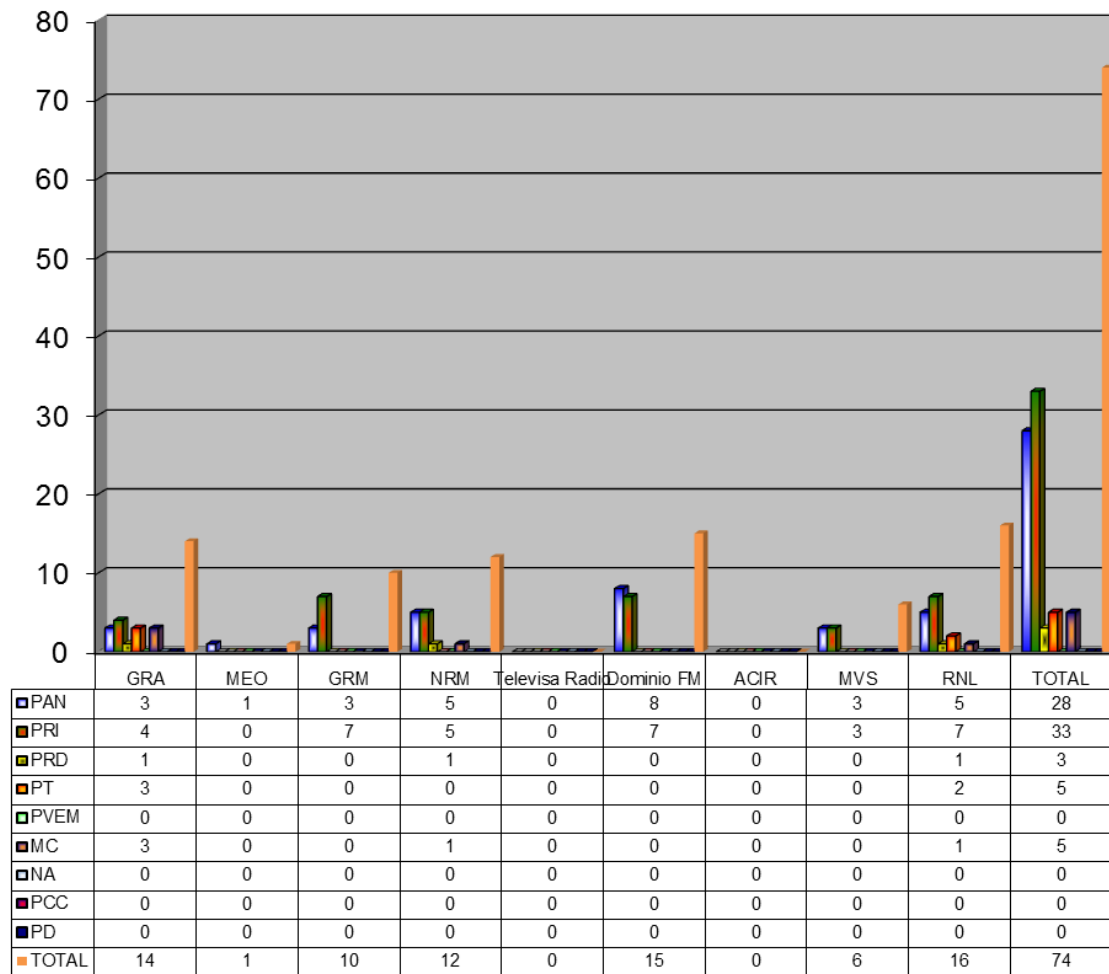

COMISIÓN ESTATAL ELECTORAL DE NUEVO LEÓN
PORCENTAJE Y ESPACIO TOTAL DEDICADO A CADA PARTIDO POLÍTICO EN PRENSA (CM2)
ACUMULADO DE PRENSA NOVIEMBRE DE 2013

COMISIÓN ESTATAL ELECTORAL DE NUEVO LEÓN
PORCENTAJE Y NÚMERO TOTAL DE NOTAS DEDICADAS A CADA PARTIDO POLÍTICO EN
PRENSA
ACUMULADO DE PRENSA NOVIEMBRE DE 2013

**COMISIÓN ESTATAL ELECTORAL DE NUEVO LEÓN
TOTAL DE NOTAS DEDICADAS A CADA PARTIDO POLÍTICO POR GRUPO EDITORIAL
ACUMULADO DE PRENSA NOVIEMBRE DE 2013**

COMISIÓN ESTATAL ELECTORAL DE NUEVO LEÓN
PORCENTAJE Y TIEMPO TOTAL DEDICADO A CADA PARTIDO POLÍTICO EN RADIO
(HORAS)
ACUMULADO DE NOVIEMBRE DEL 2013

COMISIÓN ESTATAL ELECTORAL DE NUEVO LEÓN
PORCENTAJE Y NÚMERO TOTAL DE NOTAS DEDICADAS A CADA PARTIDO POLÍTICO EN
RADIO
ACUMULADO DE NOVIEMBRE DEL 2013

COMISIÓN ESTATAL ELECTORAL DE NUEVO LEÓN
TOTAL DE NOTAS DEDICADAS A CADA PARTIDO POLÍTICO POR GRUPO RADIOFÓNICO
ACUMULADO DE NOVIEMBRE DEL 2013

COMISIÓN ESTATAL ELECTORAL DE NUEVO LEÓN
PORCENTAJE Y TIEMPO TOTAL DEDICADO A CADA PARTIDO POLÍTICO EN TELEVISIÓN
(HORAS)
ACUMULADO DE NOVIEMBRE DEL 2013

COMISIÓN ESTATAL ELECTORAL DE NUEVO LEÓN
PORCENTAJE Y NÚMERO TOTAL DE NOTAS DEDICADAS A CADA PARTIDO POLÍTICO EN
TELEVISIÓN
ACUMULADO DE NOVIEMBRE DEL 2013