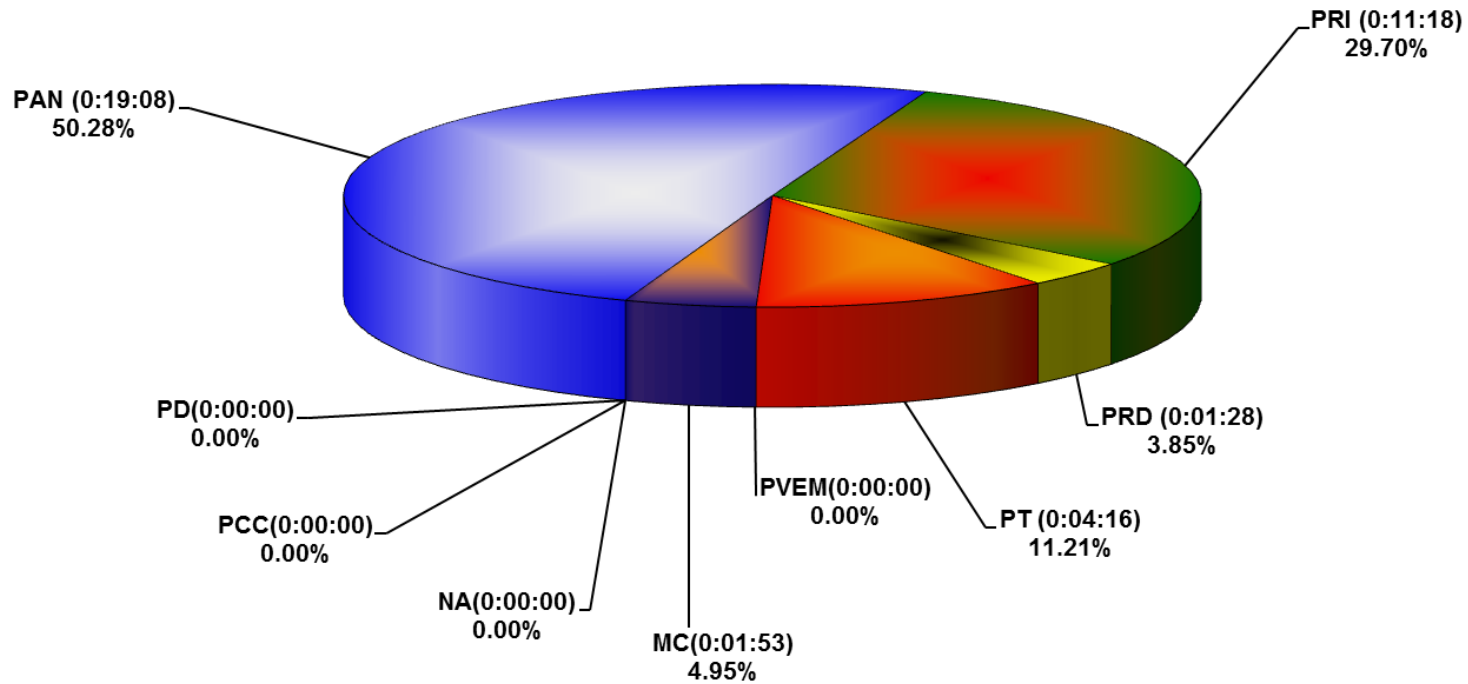

COMISIÓN ESTATAL ELECTORAL DE NUEVO LEÓN
PORCENTAJE Y TIEMPO TOTAL DEDICADO A CADA PARTIDO POLÍTICO EN TELEVISIÓN
(HORAS)
ACUMULADO DE NOVIEMBRE DEL 2013