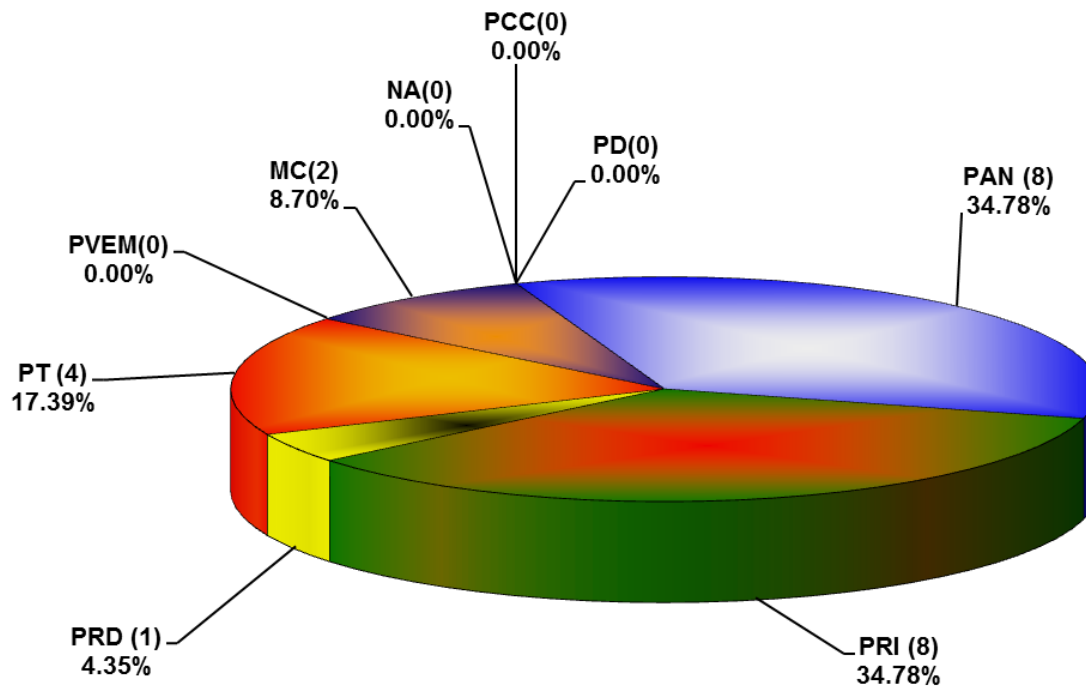

COMISIÓN ESTATAL ELECTORAL DE NUEVO LEÓN
PORCENTAJE Y NÚMERO TOTAL DE NOTAS DEDICADAS A CADA PARTIDO POLÍTICO EN
RADIO
ACUMULADO DE NOVIEMBRE DEL 2013

COMISIÓN ESTATAL ELECTORAL DE NUEVO LEÓN
TOTAL DE NOTAS DEDICADAS A CADA PARTIDO POLÍTICO POR GRUPO RADIOFÓNICO
ACUMULADO DE NOVIEMBRE DEL 2013

COMISIÓN ESTATAL ELECTORAL DE NUEVO LEÓN
PORCENTAJE Y TIEMPO TOTAL DEDICADO A CADA PARTIDO POLÍTICO EN TELEVISIÓN
(HORAS)
ACUMULADO DE NOVIEMBRE DEL 2013

COMISIÓN ESTATAL ELECTORAL DE NUEVO LEÓN
PORCENTAJE Y NÚMERO TOTAL DE NOTAS DEDICADAS A CADA PARTIDO POLÍTICO EN
TELEVISIÓN
ACUMULADO DE NOVIEMBRE DEL 2013