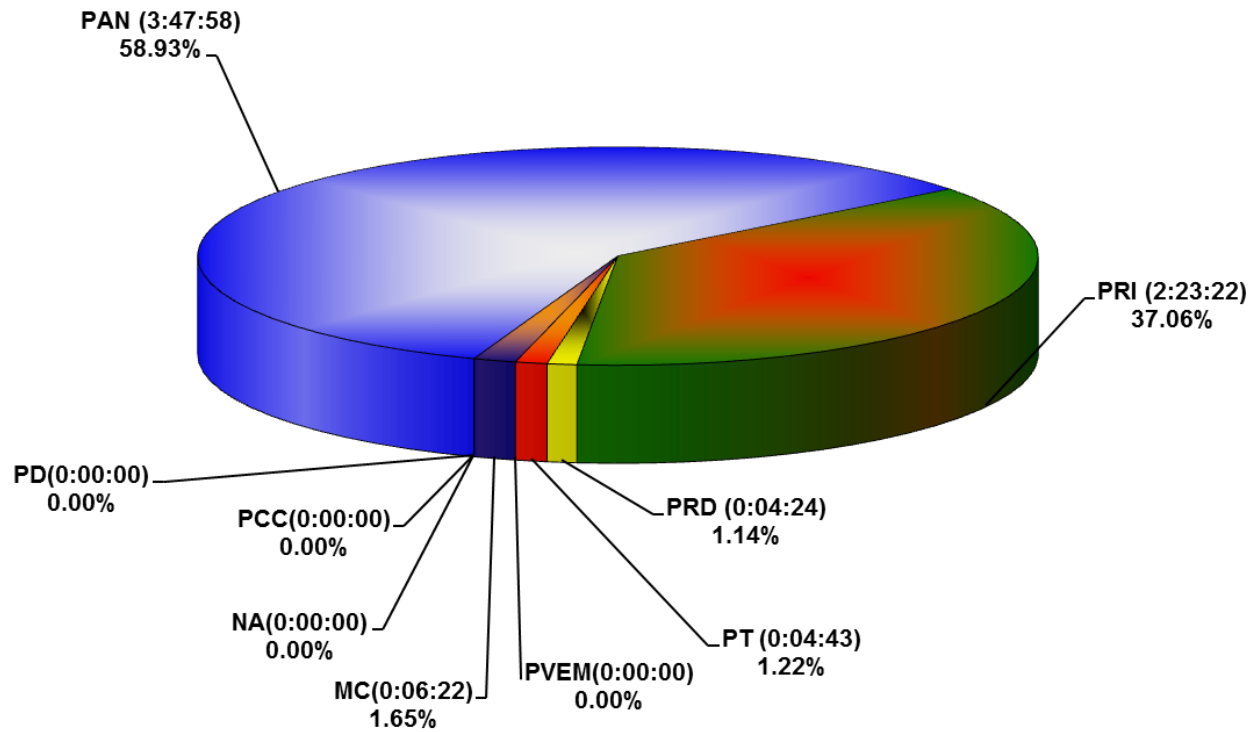

COMISIÓN ESTATAL ELECTORAL DE NUEVO LEÓN
PORCENTAJE Y ESPACIO TOTAL DEDICADO A CADA PARTIDO POLÍTICO EN PRENSA (CM2)
ACUMULADO DE PRENSA NOVIEMBRE DE 2013

COMISIÓN ESTATAL ELECTORAL DE NUEVO LEÓN
PORCENTAJE Y NÚMERO TOTAL DE NOTAS DEDICADAS A CADA PARTIDO POLÍTICO EN
PRENSA
ACUMULADO DE PRENSA NOVIEMBRE DE 2013

**COMISIÓN ESTATAL ELECTORAL DE NUEVO LEÓN
TOTAL DE NOTAS DEDICADAS A CADA PARTIDO POLÍTICO POR GRUPO EDITORIAL
ACUMULADO DE PRENSA NOVIEMBRE DE 2013**

COMISIÓN ESTATAL ELECTORAL DE NUEVO LEÓN
PORCENTAJE Y TIEMPO TOTAL DEDICADO A CADA PARTIDO POLÍTICO EN RADIO
(HORAS)
ACUMULADO DE NOVIEMBRE DEL 2013