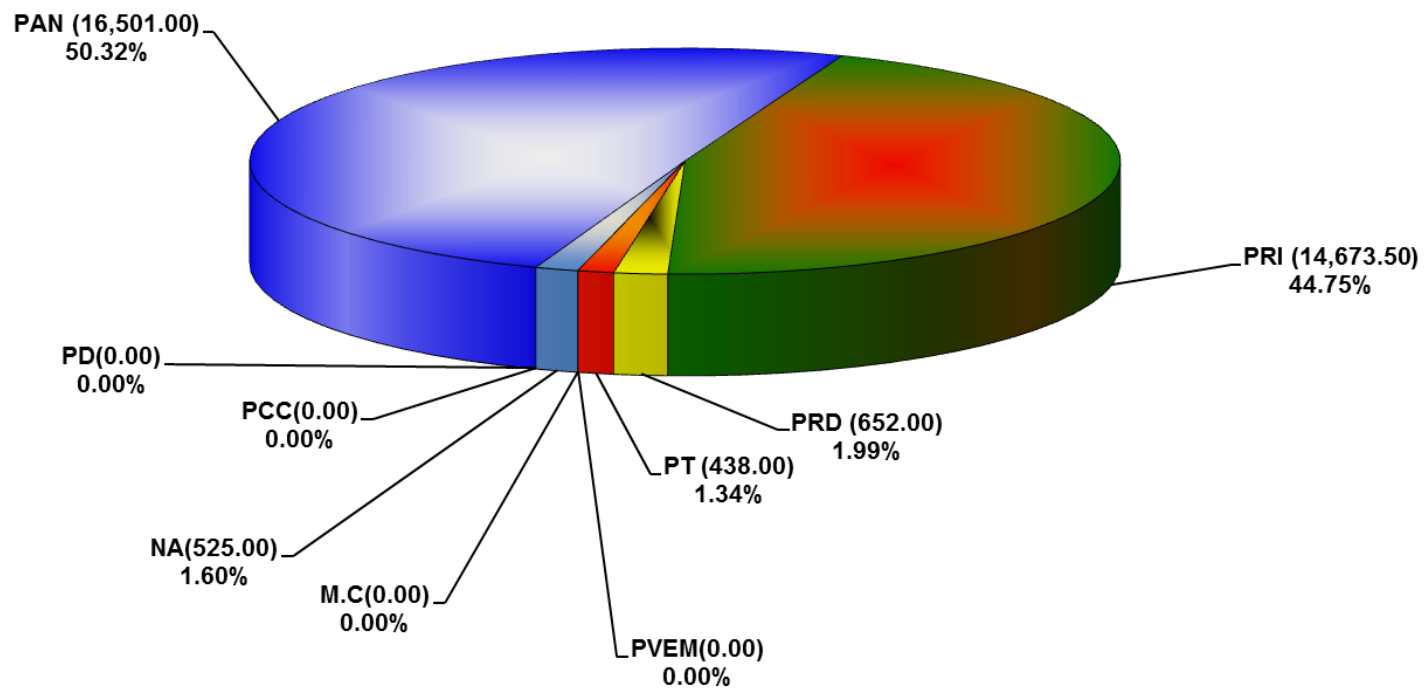

COMISIÓN ESTATAL ELECTORAL DE NUEVO LEÓN
PORCENTAJE Y ESPACIO TOTAL DEDICADO A CADA PARTIDO POLÍTICO EN PRENSA (CM2)
ACUMULADO DE PRENSA NOVIEMBRE DE 2013

COMISIÓN ESTATAL ELECTORAL DE NUEVO LEÓN
PORCENTAJE Y NÚMERO TOTAL DE NOTAS DEDICADAS A CADA PARTIDO POLÍTICO EN
PRENSA
ACUMULADO DE PRENSA NOVIEMBRE DE 2013

**COMISIÓN ESTATAL ELECTORAL DE NUEVO LEÓN
TOTAL DE NOTAS DEDICADAS A CADA PARTIDO POLÍTICO POR GRUPO EDITORIAL
ACUMULADO DE PRENSA NOVIEMBRE DE 2013**

COMISIÓN ESTATAL ELECTORAL DE NUEVO LEÓN
PORCENTAJE Y TIEMPO TOTAL DEDICADO A CADA PARTIDO POLÍTICO EN RADIO
(HORAS)
ACUMULADO DE NOVIEMBRE DEL 2013

COMISIÓN ESTATAL ELECTORAL DE NUEVO LEÓN
PORCENTAJE Y NÚMERO TOTAL DE NOTAS DEDICADAS A CADA PARTIDO POLÍTICO EN
RADIO
ACUMULADO DE NOVIEMBRE DEL 2013

COMISIÓN ESTATAL ELECTORAL DE NUEVO LEÓN
TOTAL DE NOTAS DEDICADAS A CADA PARTIDO POLÍTICO POR GRUPO RADIOFÓNICO
ACUMULADO DE NOVIEMBRE DEL 2013