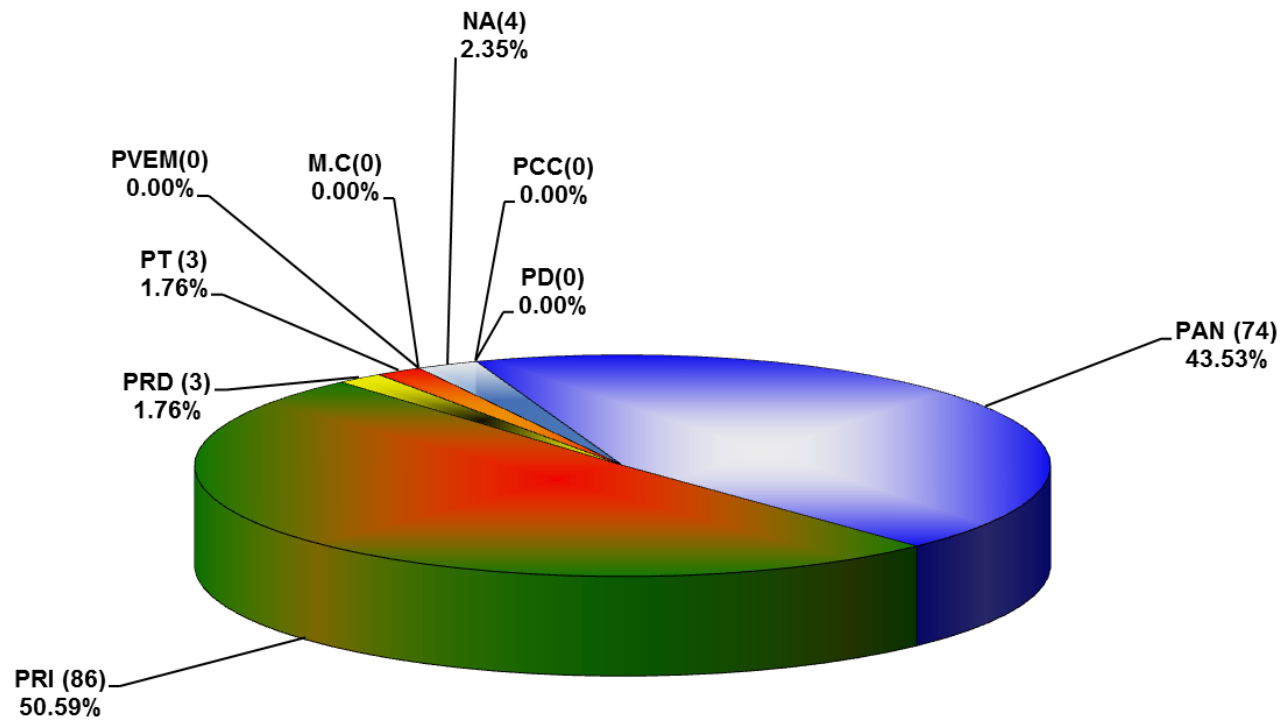

COMISIÓN ESTATAL ELECTORAL DE NUEVO LEÓN
PORCENTAJE Y ESPACIO TOTAL DEDICADO A CADA PARTIDO POLÍTICO EN PRENSA (CM2)
ACUMULADO DE PRENSA NOVIEMBRE DE 2013

COMISIÓN ESTATAL ELECTORAL DE NUEVO LEÓN
PORCENTAJE Y NÚMERO TOTAL DE NOTAS DEDICADAS A CADA PARTIDO POLÍTICO EN
PRENSA
ACUMULADO DE PRENSA NOVIEMBRE DE 2013

**COMISIÓN ESTATAL ELECTORAL DE NUEVO LEÓN
TOTAL DE NOTAS DEDICADAS A CADA PARTIDO POLÍTICO POR GRUPO EDITORIAL
ACUMULADO DE PRENSA NOVIEMBRE DE 2013**

COMISIÓN ESTATAL ELECTORAL DE NUEVO LEÓN
PORCENTAJE Y TIEMPO TOTAL DEDICADO A CADA PARTIDO POLÍTICO EN RADIO
(HORAS)
ACUMULADO DE NOVIEMBRE DEL 2013