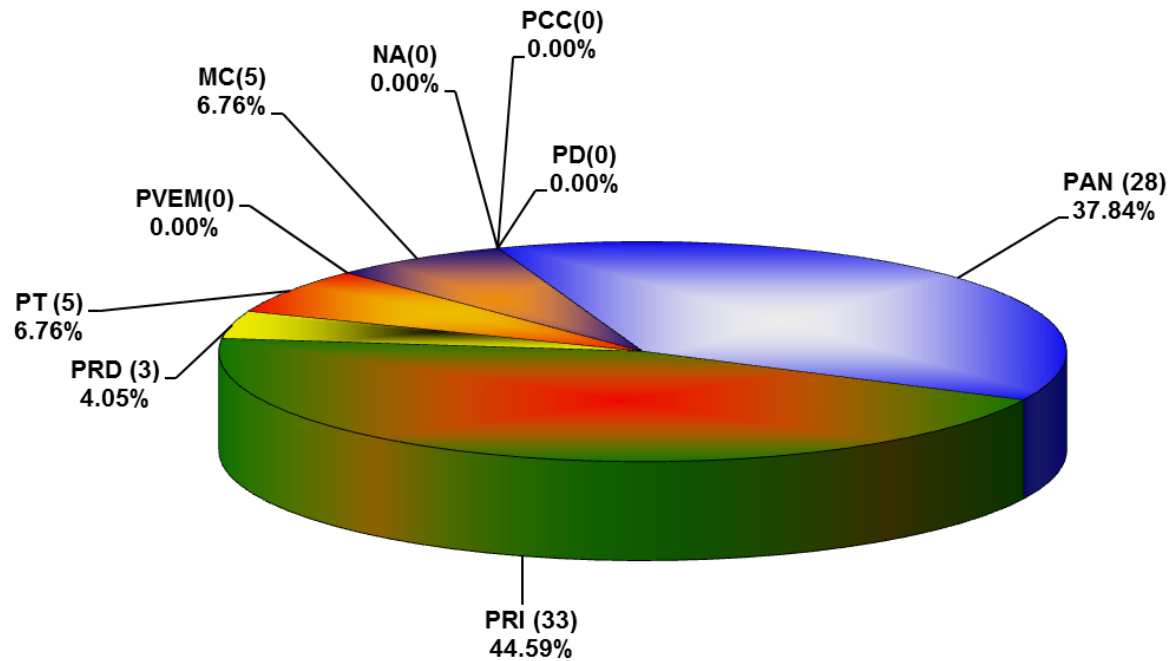

COMISIÓN ESTATAL ELECTORAL DE NUEVO LEÓN
PORCENTAJE Y NÚMERO TOTAL DE NOTAS DEDICADAS A CADA PARTIDO POLÍTICO EN
RADIO
ACUMULADO DE NOVIEMBRE DEL 2013